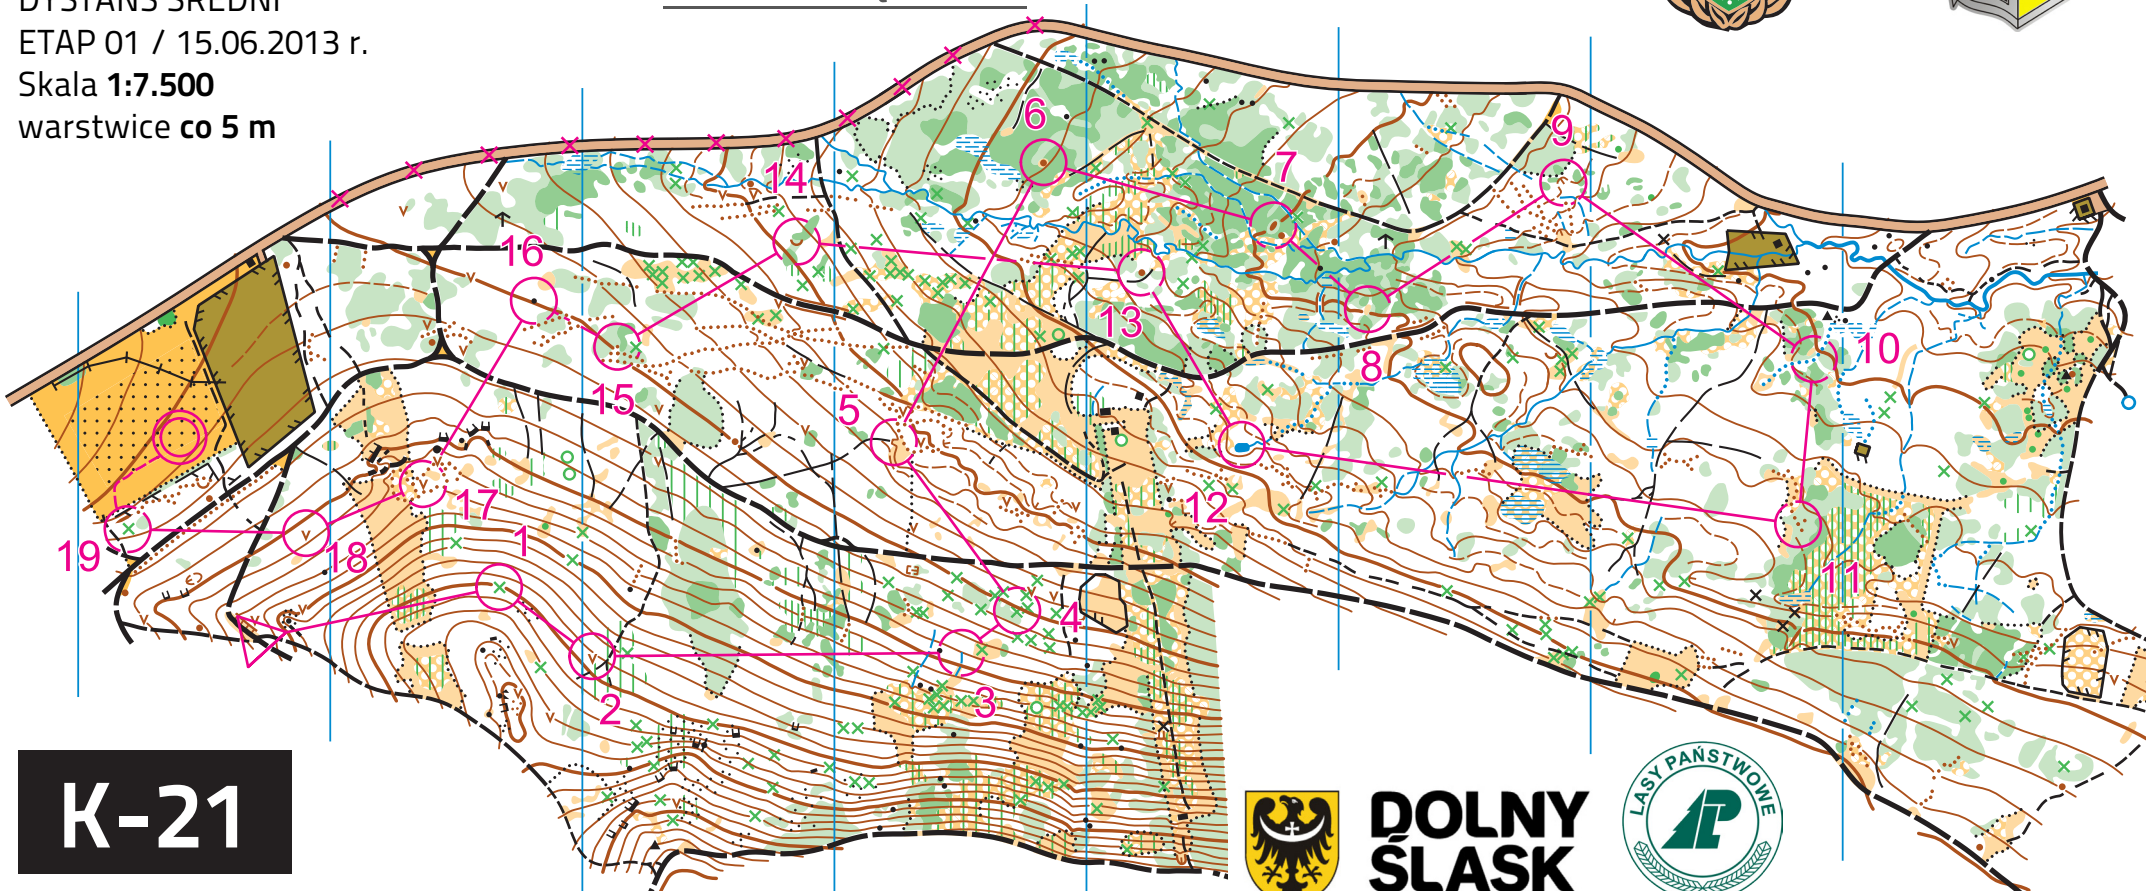

Radunia Północ

XXV PUCHAR ŚLĘŻY

DYSTANS ŚREDNI

ETAP 01 / 15.06.2013 r.

Skala 1:7.500

warstvice co 5 m

K-21

	K21	4,5 km	190 m
	▷	⊗	×
1	57	⊗	1.5 ○
2	72	∇	1x1
3	73	⊗	⊥
4	71	∇	1.7 ○
5	35	∩	
6	52	•	1 ♀
7	47	∇	1 ○
8	49	•	

9	55	∩	—	
10	62	∩	—	<
11	61	∩	∩	∇
12	63	∩		○
13	51	•	1	○
14	54	∩	8x2	
15	67	↑		⊥
16	68	▲	0.8	○
17	45	∇	4x4	
18	40	∇	2x2	

19	80	⊗	1.5	○
— 130 m —				

DOLNY ŚLĄSK

Nadleśnictwo
Miękinia

Tutaj potwierdzić w razie awarii stacji Sportident

⊗ PZOS 13-35-1812DLŚ

Współwydawca:
WKS Śląsk Wrocław

Redaktor:
Kalikst Sobczyński

Prace terenowe:
III-VI.2013
Kostiantyn Majasow

Kreślenie i oprac. graf.:
OCAD 9
Kostiantyn Majasow

Mapa podkładowa:
LIDAR